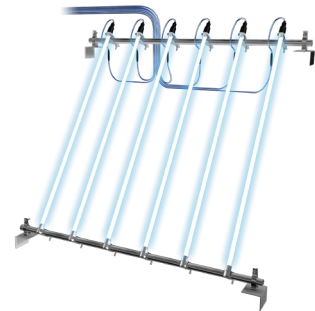

Configuración de red